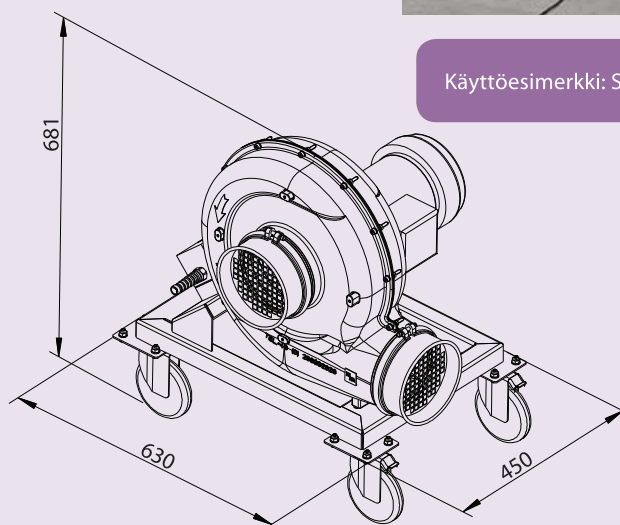

Siirrettävä poistopuhallin

Puhelin

020 734 9494

Soveltuu

Käryjen poistoon suoraan kohteesta, esim. raittiin ilman syöttö säiliöihin, putkiin ja koteloihin. Soveltuu myös pakokaasun poistoon

Kuvaus

Siirrettävää poistopuhallinta voi käyttää joustavasti sen matalan rakenteen ja keveyden ansiosta.

Imuletkuun yhdistettynä poistopuhallinta voidaan käyttää vaikeapääsyisissä sovelluksissa (esim. laivanrakennus).

Vakiovarusteet

- Kotelo ja juoksupyörä, valmistettu kestävästä alumiinivalusta (joka 1,5 kW) tai teräslevystä (1,5 kW ylöspäin)
- Pulverimaalattu kotelo ja runko
- Valmis liitettäväksi sähköverkkoon
- Suojaritilä imu- ja painepuolella
- Moottorin suoja- ja käyttökytkin
- 5 m sähköjohto

Saatavissa valinnaisena

- Imuletku ja imuhuuva, magneettialusta
- Muut jännitteet tilauksesta
- Poistoletku

Saatavissa olevat versiot

Siirrettävä poistopuhallin		Puhaltimen virtaama				
		2000 m³/h	2500 m³/h	3000 m³/h	3500 m³/h	4000 m³/h
	Moottorin teho	0,75 kW	1,1 kW	1,5 kW	2,2 kW	3,0 kW
	Lähtöliitäntä	Ø 160 mm	Ø 160 mm	Ø 160 mm	Ø 250 mm	Ø 250 mm
Jännite	230V / 50Hz	97 101 230	97 102 230	97 103 230		
		1553,00 €	1773,00 €	2153,00 €		
	400V / 50Hz	97 101	97 102	97 103	97 104	97 105
1856,00 €		1700,00 €	1967,00 €	2470,00 €	2759,00 €	
500V / 50Hz	97 101 500	97 102 500	97 103 500	97 104 500	97 105 500	
	1400,00 €	1911,00 €	2332,00 €	2643,00 €	3209,00 €	

PG2